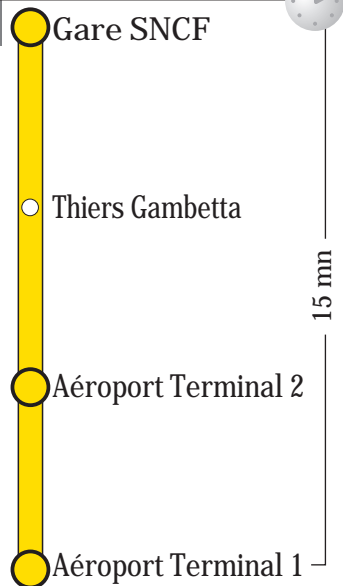

# 99 direction Aéroport

direction

Horaires au départ de la station Gare SNCF

Tous les jours

06	07	08	09	10	11	12	13	14	15	16	17	18	19	20	21
		00	00	00	00	00	00	00	00	00	00	00	00	00	00
		30	30	30	30	30	30	30	30	30	30	30	30	30	30

# 99 direction Gare SNCF

direction

Horaires au départ de l'Aéroport T2 / T1

Tous les jours - Départ T2

06	07	08	09	10	11	12	13	14	15	16	17	18	19	20	21
		53	18	18	18	18	23	18	23	18	23	18	18	18	23
		48	48	48	53	48	48	53	53	48	48	48	48	48	53

Tous les jours - Départ T1

06	07	08	09	10	11	12	13	14	15	16	17	18	19	20	21
		00	25	25	25	00	25	30	00	00	25	25	25	30	00
		25	55	55		30	55		25	30	55	55	55		
		55				55			55						

Observations

Après 21h00, utiliser la ligne 98